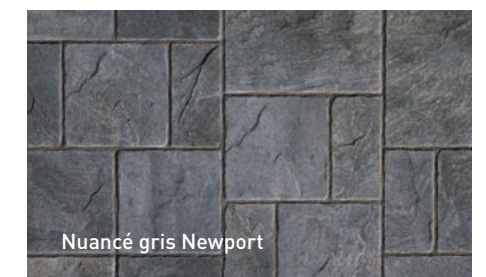

DALLE MONDRIAN PLUS 50

Module A
50 mm × 190 mm × 380 mm
2" × 7 1/2" × 15"

Module B
50 mm × 380 mm × 380 mm
2" × 15" × 15"

Module C
50 mm × 380 mm × 570 mm
2" × 15" × 22 7/16"