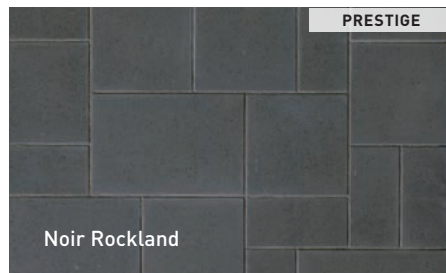

PAVÉ MELVILLE 80

Module A
80 mm × 190 mm × 380 mm
3 1/8" × 7 1/2" × 15"

Module B
80 mm × 380 mm × 380 mm
3 1/8" × 15" × 15"

Module C
80 mm × 380 mm × 570 mm
3 1/8" × 15" × 22 7/16"

PAVÉ MELVILLE 80 PETIT RECTANGLE NOIR ROCKLAND / PAVÉ MELVILLE 80 NUANCÉ GRIS SCANDINA - P 71