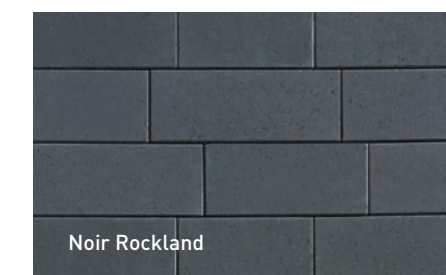

Nuancé beige Ambré

Nuancé gris Ombragé

Nuancé beige Margaux

Nuancé gris Scandina

Noir Rockland

Nuancé gris Newport

MURET MELVILLE TANDEM 90 MM

Modules A, B, C et D