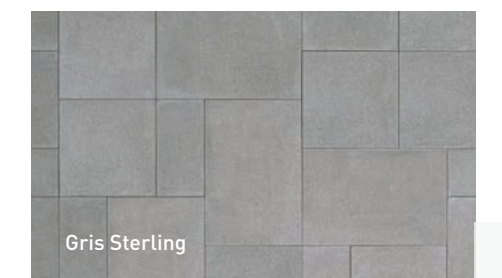

DALLE CITÉ

[Emballés séparément]

Module A
60 mm × 250 mm × 500 mm
2 3/8" × 9 7/8" × 19 11/16"

Module B
60 mm × 500 mm × 500 mm
2 3/8" × 19 11/16" × 19 11/16"

Module C
60 mm × 500 mm × 750 mm
2 3/8" × 19 11/16" × 29 1/2"