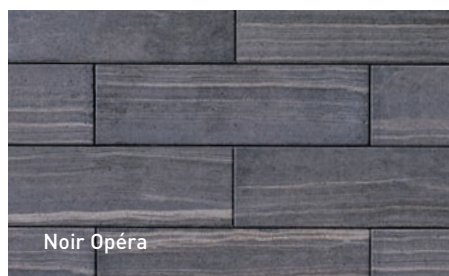

NOUVEAUTÉ

Noir Opéra

Modules A, B, C et D

90 mm x 67 mm x 201 mm à 402 mm
3 9/16" x 2 5/8" x 7 7/8" à 15 13/16"

Modules E, F et G

180 mm x 67 mm x 335 mm à 469 mm
7 1/16" x 2 5/8" x 13 3/16" à 18 1/2"

Consultez permacon.ca pour connaître toutes les dimensions.