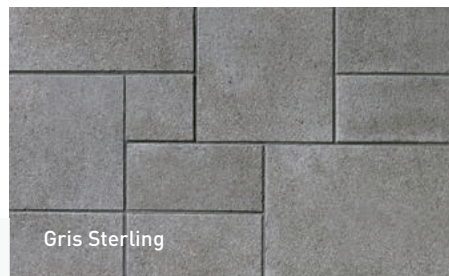

DALLE LEXA

[Emballés séparément]

Module A

60 mm × 250 mm × 500 mm
2 3/8" × 9 7/8" × 19 11/16"

Module B

60 mm × 500 mm × 500 mm
2 3/8" × 19 11/16" × 19 11/16"

Module C

60 mm × 500 mm × 750 mm
2 3/8" × 19 11/16" × 29 1/2"