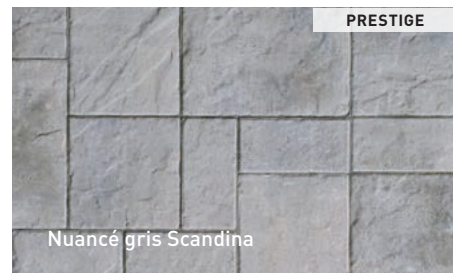

PAVÉ MELVILLE CLASSIC GRIS

PAVÉ MELVILLE CLASSIC
60 mm x 100 mm x 200 mm
2 3/8" x 3 15/16" x 7 7/8"

PAVÉ MONDRIAN PLUS 80 NUANCÉ GRIS NORVICK / PAVÉ VENDOME 80 NOIR ROCKLAND - P 83

PAVÉ MONDRIAN PLUS 80

Module A
80 mm x 165 mm x 330 mm
3 1/8" x 6 1/2" x 13"