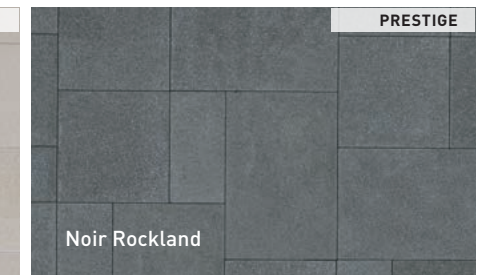

DALLE CITÉ

[Emballés séparément]

Module A
60 mm × 250 mm × 500 mm
2 3/8" × 9 7/8" × 19 11/16"

Module B
60 mm × 500 mm × 500 mm
2 3/8" × 19 11/16" × 19 11/16"

Module C
60 mm × 500 mm × 750 mm
2 3/8" × 19 11/16" × 29 1/2"