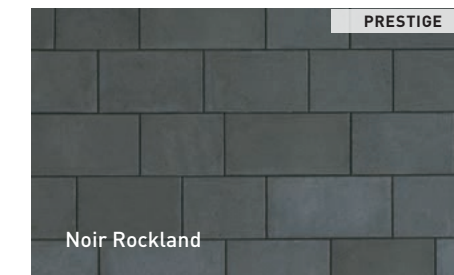

PAVÉ MELVILLE AQUA

Module A
80 mm x 190 mm x 380 mm
3 1/8" x 7 1/2" x 15"

Module B
80 mm x 380 mm x 380 mm
3 1/8" x 15" x 15"

Module C
80 mm x 380 mm x 570 mm
3 1/8" x 15" x 22 7/16"

PAVÉ CASSARA NUANCÉ GRIS OMBRAGÉ ET NOIR ROCKLAND