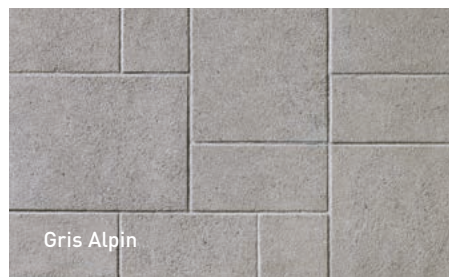

DALLE LEXA

[Emballés séparément]

Module A

60 mm × 250 mm × 500 mm
2 3/8" × 9 7/8" × 19 11/16"

Module B

60 mm × 500 mm × 500 mm
2 3/8" × 19 11/16" × 19 11/16"

Module C

60 mm × 500 mm × 750 mm
2 3/8" × 19 11/16" × 29 1/2"