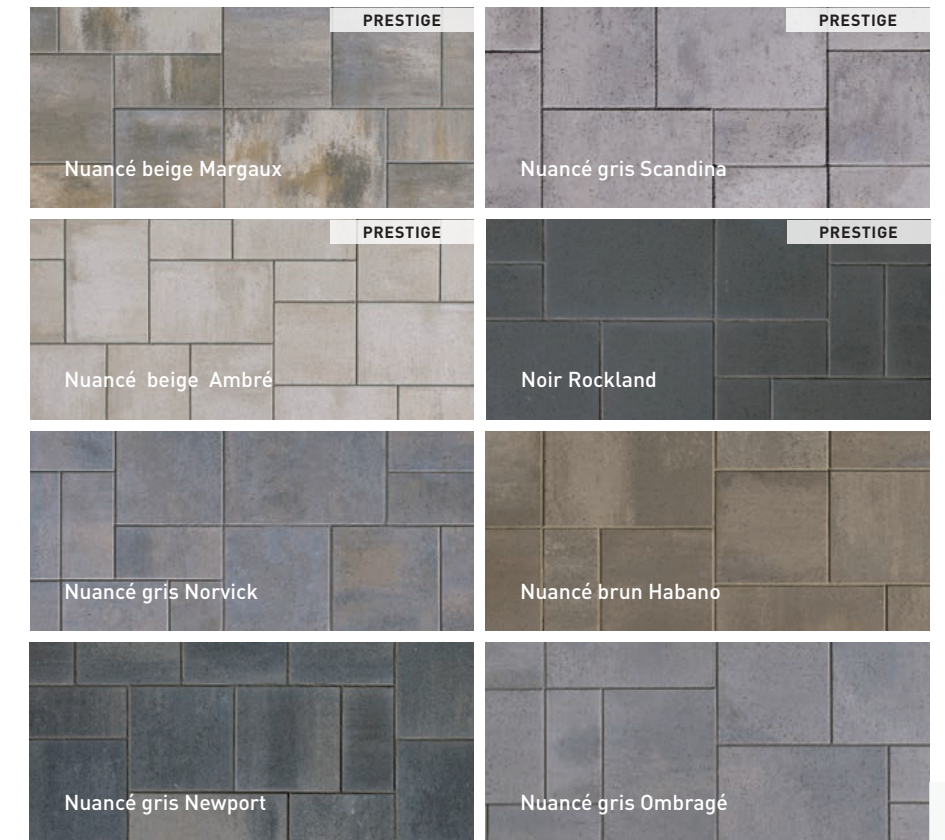

LES PAVÉS

Pavés

- 70 PAVÉ MÉGA-MELVILLE - NOUVEAUTÉ
- 71 PAVÉ MELVILLE 80
- 72 PAVÉ MELVILLE 80 PETIT RECTANGLE
- 73 PAVÉ MELVILLE PLANK
- 74 PAVÉ MELVILLE AQUA
- 75 PAVÉ CASSARA
- 76 PAVÉ CASSARA VERDE
- 77 PAVÉ MELVILLE CLASSIC
- 78 PAVÉ MONDRIAN PLUS 80
- 79 PAVÉ MONDRIAN PLUS 80 PETIT RECTANGLE
- 80 PAVÉ TRAFALGAR 60
- 81 PAVÉ MÉGA-ARBEL
- 82 PAVÉ LEXA
- 83 PAVÉ VENDOME 80
- 83 PAVÉ VENDOME 60

NOUVEAUTÉ

PAVÉ MÉGA-MELVILLE NUANCÉ BEIGE AMBRÉ

PAVÉ MÉGA-MELVILLE
80 mm × 570 mm × 950 mm
3 1/8" × 22 7/16" × 37 3/8"

PAVÉ MELVILLE 80 NUANCÉ GRIS SCANDINA ET NUANCÉ GRIS OMBRAGÉ EN INSERTION / PAVÉ VENDOME 80 NOIR ROCKLAND EN INSERTION - P 83