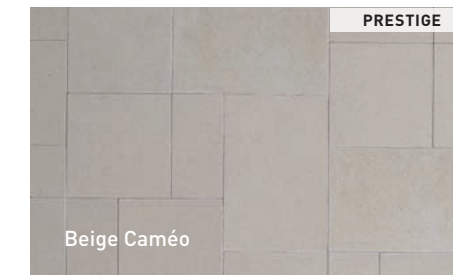

DALLE CITÉ

[Emballés séparément]

Module A
60 mm × 250 mm × 500 mm
2 3/8" × 9 7/8" × 19 11/16"

Module B
60 mm × 500 mm × 500 mm
2 3/8" × 19 11/16" × 19 11/16"

Module C
60 mm × 500 mm × 750 mm
2 3/8" × 19 11/16" × 29 1/2"