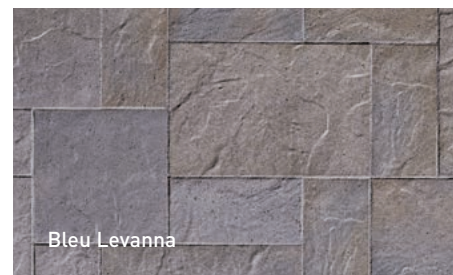

DALLE PROVENCE

Module A
60 mm × 190 mm × 380 mm
2 3/8" × 7 1/2" × 15"

Module B
60 mm × 380 mm × 380 mm
2 3/8" × 15" × 15"

Module C
60 mm × 380 mm × 570 mm
2 3/8" × 15" × 22 7/16"

DALLE PROVENCE GRAND RECTANGLE

Module D
60 mm × 380 mm × 760 mm
2 3/8" × 15" × 30"
[Emballé séparément]

DALLE PROVENCE GRAND CARRÉ

Module E
60 mm × 570 mm × 570 mm
2 3/8" × 22 7/16" × 22 7/16"
[Emballé séparément]