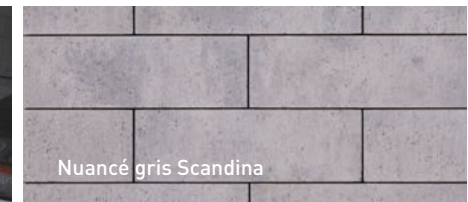

MUR CITÉ GRIS STERLING / COURONNEMENT CITÉ GRIS STERLING - P 102
MARCHE CITÉ GRIS STERLING - P 110 / DALLE CITÉ GRIS STERLING - P 65