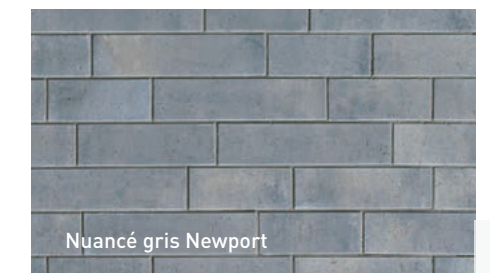

PAVÉ MELVILLE PLANK SLIM

Modules A, B et C
80 mm x 127 mm x 300 mm à 500 mm
3 1/8" x 5" x 11 13/16" à 19 11/16"

PAVÉ MELVILLE PLANK LARGE

Modules A, B et C
80 mm x 190 mm x 300 mm à 500 mm
3 1/8" x 7 1/2" x 11 13/16" à 19 11/16"

Consultez permacon.ca pour connaître toutes les dimensions.