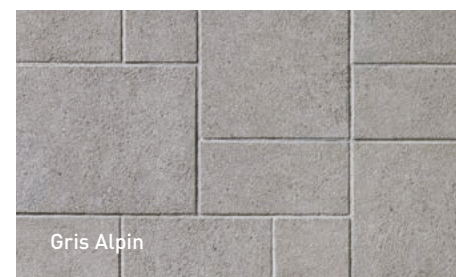

PAVÉ MÉGA-ARBEL NUANCÉ BEIGE DANVILLE / MARCHE CELTIK NUANCÉ BEIGE ET NOIR SHEFFIELD - P 97

PAVÉ MÉGA-ARBEL

80 mm × 390 mm × 532 mm
3 1/8" × 15 3/8" × 20 15/16"

PAVÉ LEXA GRIS ALPIN, NOIR ROCKLAND EN INSERTION