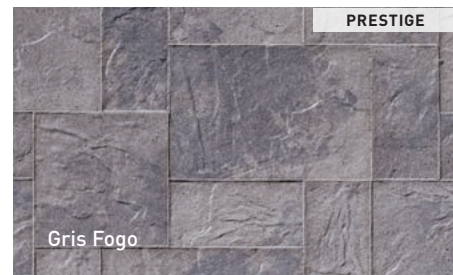

DALLE PROVENCE

Module A
60 mm × 190 mm × 380 mm
2 3/8" × 7 1/2" × 15"

Module B
60 mm × 380 mm × 380 mm
2 3/8" × 15" × 15"

Module C
60 mm × 380 mm × 570 mm
2 3/8" × 15" × 22 7/16"

DALLE PROVENCE GRAND RECTANGLE

Module D
60 mm × 380 mm × 760 mm
2 3/8" × 15" × 30"
[Emballé séparément]

DALLE PROVENCE GRAND CARRÉ

Module E
60 mm × 570 mm × 570 mm
2 3/8" × 22 7/16" × 22 7/16"
[Emballé séparément]