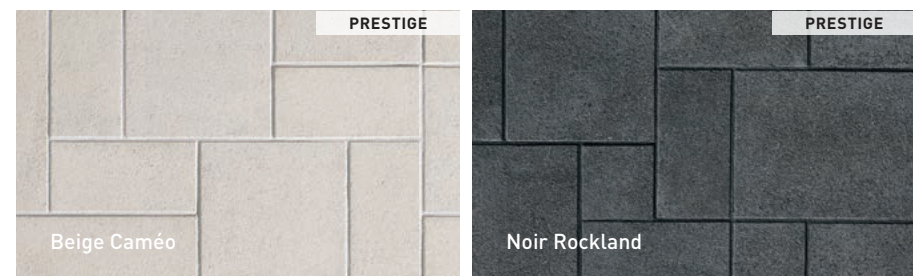

PAVÉ MÉGA-ARBEL NUANCÉ BEIGE DANVILLE / MARCHE CELTIK NUANCÉ BEIGE ET NOIR SHEFFIELD - P 97

PAVÉ MÉGA-ARBEL

80 mm × 390 mm × 532 mm
3 1/8" × 15 3/8" × 20 15/16"

PAVÉ LEXA GRIS ALPIN, NOIR ROCKLAND EN INSERTION