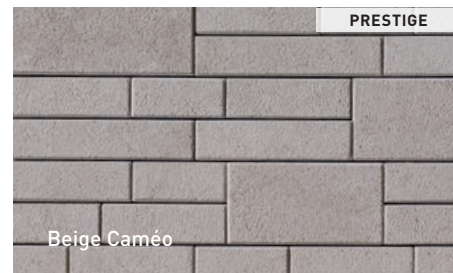

Module B
180 mm × 67 mm × 469 mm
7 1/16" × 2 5/8" × 18 1/2"

Module C
180 mm × 67 mm × 536 mm
7 1/16" × 2 5/8" × 21 1/8"

MURET LEXA TANDEM GRIS STERLING

Beige Caméo

Noir Rockland

Gris Alpin

Gris Sterling

MURET LEXA TANDEM 90 MM