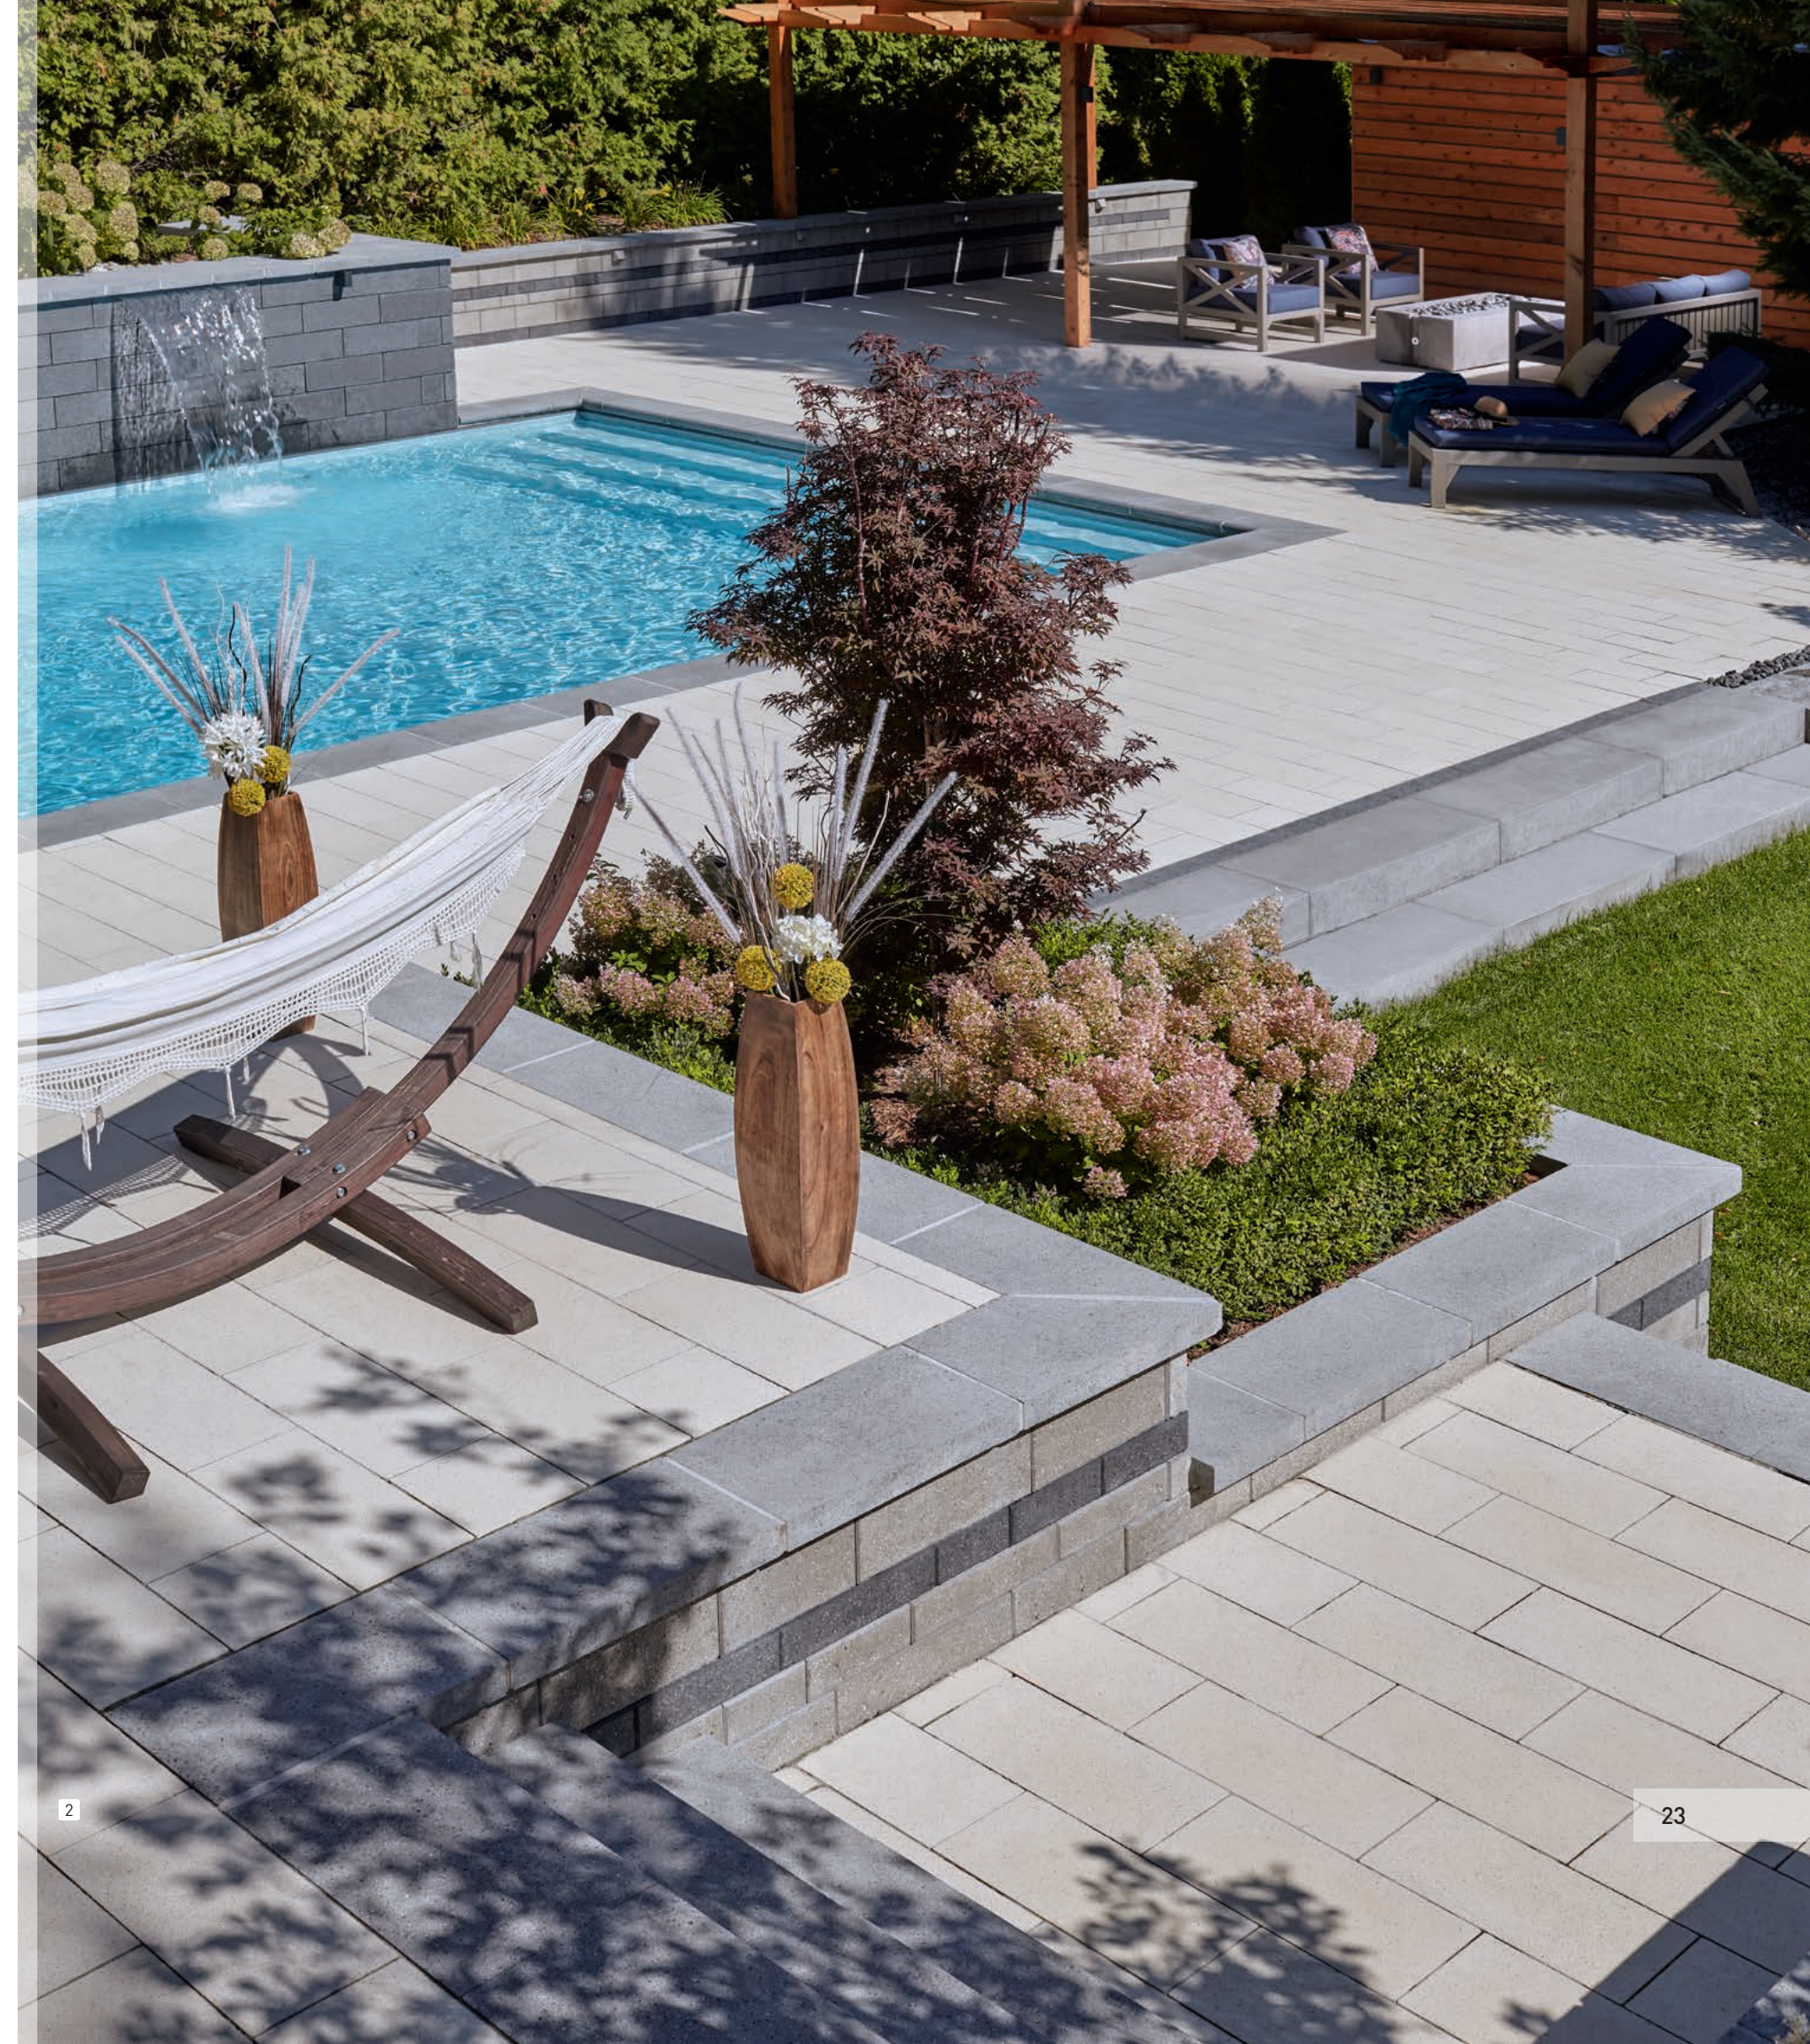

1, 2 — DALLE CITÉ

- BEIGE CAMÉO – P 65
- MURET LEXA TANDEM
- GRIS STERLING – P 96
- MURET LEXA TANDEM
- NOIR ROCKLAND EN INSERTION – P 96
- MUR CITÉ
- NOIR ROCKLAND – P 93
- COURONNEMENT CITÉ
- NOIR ROCKLAND – P 102
- COURONNEMENT LAGUNA 60
- GRIS STERLING – P 103
- MARCHE MÉGA-MELVILLE PLUS
- NOIR ROCKLAND – P 106