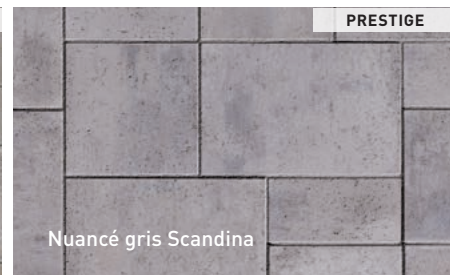

DALLE MELVILLE 50

Module A
50 mm × 190 mm × 380 mm
2" × 7 1/2" × 15"

Module B
50 mm × 380 mm × 380 mm
2" × 15" × 15"

Module C
50 mm × 380 mm × 570 mm
2" × 15" × 22 7/16"