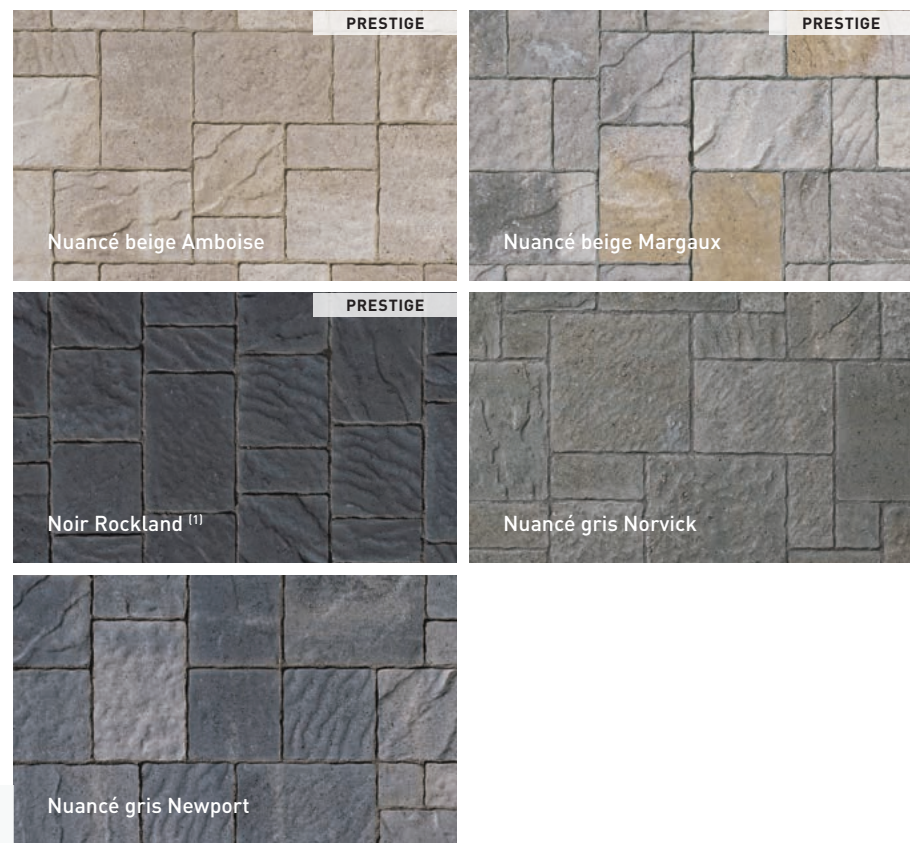

PAVÉ TRAFALGAR 60

Module A
60 mm × 100 mm × 200 mm
2 3/8" × 3 15/16" × 7 7/8"

Module B
60 mm × 200 mm × 200 mm
2 3/8" × 7 7/8" × 7 7/8"

Module C
60 mm × 200 mm × 300 mm
2 3/8" × 7 7/8" × 11 13/16"

PAVÉ TRAFALGAR 60 GRAND CARRÉ
Module D
60 mm × 300 mm × 300 mm
2 3/8" × 11 13/16" × 11 13/16"
(Emballé séparément)

⁽¹⁾ Disponible dans le pavé Trafalgar 60 grand carré seulement.