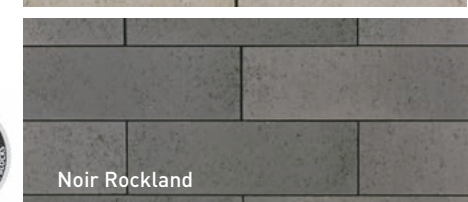

MUR CITÉ GRIS STERLING / COURONNEMENT CITÉ GRIS STERLING - P 102
MARCHE CITÉ GRIS STERLING - P 110 / DALLE CITÉ GRIS STERLING - P 65