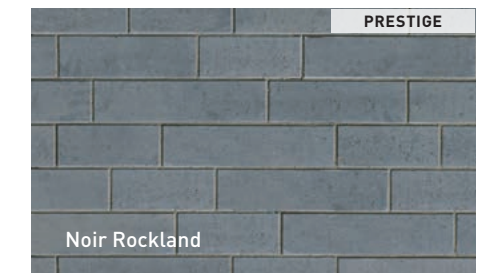

PAVÉ MELVILLE PLANK SLIM

Modules A, B et C
80 mm x 127 mm x 300 mm à 500 mm
3 1/8" x 5" x 11 13/16" à 19 11/16"

PAVÉ MELVILLE PLANK LARGE

Modules A, B et C
80 mm x 190 mm x 300 mm à 500 mm
3 1/8" x 7 1/2" x 11 13/16" à 19 11/16"

Consultez permacon.ca pour connaître toutes les dimensions.