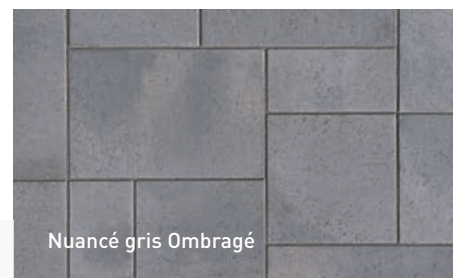

DALLE MELVILLE 60

Module A
 60 mm x 190 mm x 380 mm
 2 3/8" x 7 1/2" x 15"

Module B
 60 mm x 380 mm x 380 mm
 2 3/8" x 15" x 15"

Module C
 60 mm x 380 mm x 570 mm
 2 3/8" x 15" x 22 7/16"

PAVÉ MELVILLE 60 PETIT RECTANGLE NOIR ROCKLAND / DALLE MONDRIAN PLUS 60 NUANCÉ GRIS SCANDINA - P 60 / MURET LAFITT TANDEM NUANCÉ GRIS SCANDINA - P 94