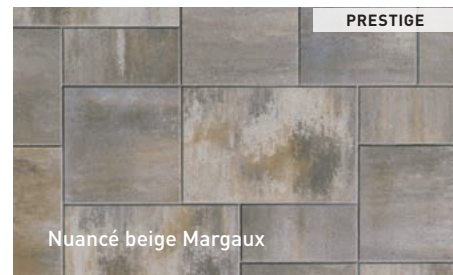

DALLE MELVILLE 50

Module A
50 mm × 190 mm × 380 mm
2" × 7 1/2" × 15"

Module B
50 mm × 380 mm × 380 mm
2" × 15" × 15"

Module C
50 mm × 380 mm × 570 mm
2" × 15" × 22 7/16"