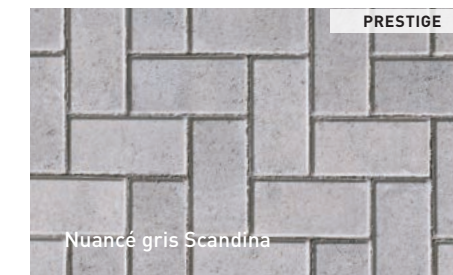

PAVÉ MELVILLE CLASSIC GRIS

PAVÉ MELVILLE CLASSIC
60 mm x 100 mm x 200 mm
2 3/8" x 3 15/16" x 7 7/8"

PAVÉ MONDRIAN PLUS 80 NUANCÉ GRIS NORVICK / PAVÉ VENDOME 80 NOIR ROCKLAND - P 83

PAVÉ MONDRIAN PLUS 80

Module A
80 mm x 165 mm x 330 mm
3 1/8" x 6 1/2" x 13"