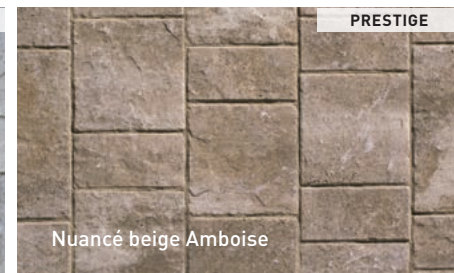

PAVÉ MELVILLE CLASSIC GRIS

PAVÉ MELVILLE CLASSIC
60 mm x 100 mm x 200 mm
2 3/8" x 3 15/16" x 7 7/8"

PAVÉ MONDRIAN PLUS 80 NUANCÉ GRIS NORVICK / PAVÉ VENDOME 80 NOIR ROCKLAND - P 83

PAVÉ MONDRIAN PLUS 80

Module A
80 mm x 165 mm x 330 mm
3 1/8" x 6 1/2" x 13"