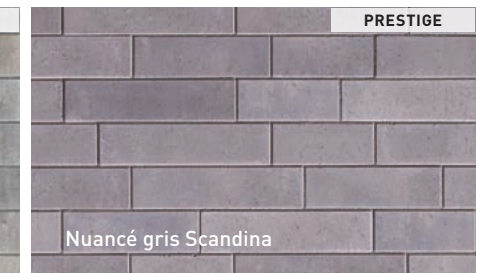

PAVÉ MELVILLE PLANK SLIM

Modules A, B et C
80 mm x 127 mm x 300 mm à 500 mm
3 1/8" x 5" x 11 13/16" à 19 11/16"

PAVÉ MELVILLE PLANK LARGE

Modules A, B et C
80 mm x 190 mm x 300 mm à 500 mm
3 1/8" x 7 1/2" x 11 13/16" à 19 11/16"

Consultez permacon.ca pour connaître toutes les dimensions.