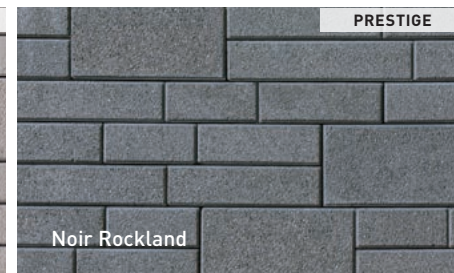

Module B
180 mm × 67 mm × 469 mm
7 1/16" × 2 5/8" × 18 1/2"

Module C
180 mm × 67 mm × 536 mm
7 1/16" × 2 5/8" × 21 1/8"

MURET LEXA TANDEM GRIS STERLING

Beige Caméo

Noir Rockland

Gris Alpin

Gris Sterling

MURET LEXA TANDEM 90 MM