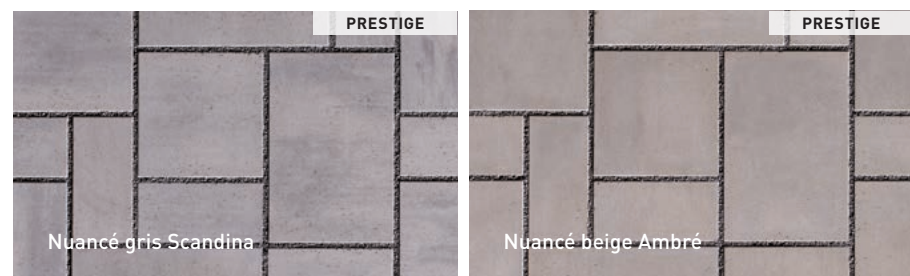

PAVÉ MELVILLE PLANK LARGE

Modules A, B et C
80 mm x 190 mm x 300 mm à 500 mm
3 1/8" x 7 1/2" x 11 13/16" à 19 11/16"

Consultez permacon.ca pour connaître toutes les dimensions.

PAVÉ MELVILLE AQUA NUANCÉ GRIS SCANDINA / PAVÉ MELVILLE 80 NOIR ROCKLAND - P 71