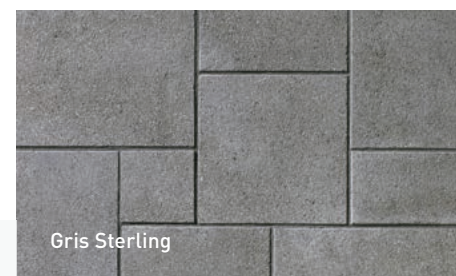

PAVÉ MÉGA-ARBEL NUANCÉ BEIGE DANVILLE / MARCHE CELTIK NUANCÉ BEIGE ET NOIR SHEFFIELD - P 97

PAVÉ MÉGA-ARBEL

80 mm × 390 mm × 532 mm
3 1/8" × 15 3/8" × 20 15/16"

PAVÉ LEXA GRIS ALPIN, NOIR ROCKLAND EN INSERTION