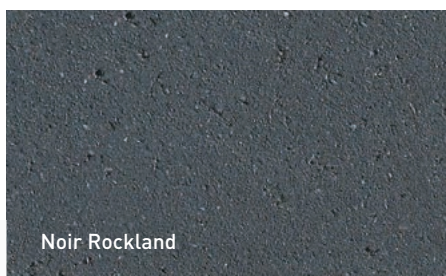

Nuancé gris Scandina

Noir Rockland

MURET MATERIS 90 MM

Module A

90 mm × 216 mm × 144 mm
3 9/16" × 8 1/2" × 5 11/16"

Module B

90 mm × 216 mm × 288 mm
3 9/16" × 8 1/2" × 11 5/16"

Module C

90 mm × 216 mm × 432 mm
3 9/16" × 8 1/2" × 17"

NOUVEAUTÉ