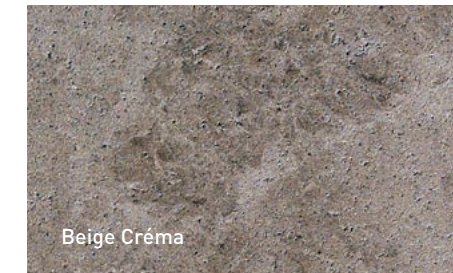

Beige Créma