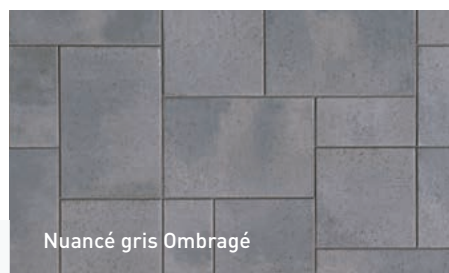

PAVÉ MELVILLE 80

Module A
80 mm × 190 mm × 380 mm
3 1/8" × 7 1/2" × 15"

Module B
80 mm × 380 mm × 380 mm
3 1/8" × 15" × 15"

Module C
80 mm × 380 mm × 570 mm
3 1/8" × 15" × 22 7/16"

PAVÉ MELVILLE 80 PETIT RECTANGLE NOIR ROCKLAND / PAVÉ MELVILLE 80 NUANCÉ GRIS SCANDINA - P 71