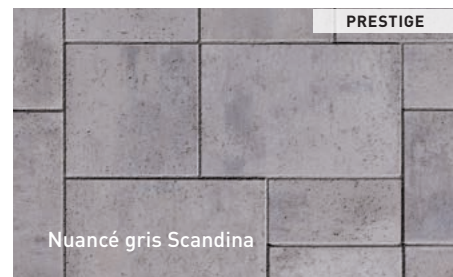

DALLE MELVILLE 60

Module A
 60 mm x 190 mm x 380 mm
 2 3/8" x 7 1/2" x 15"

Module B
 60 mm x 380 mm x 380 mm
 2 3/8" x 15" x 15"

Module C
 60 mm x 380 mm x 570 mm
 2 3/8" x 15" x 22 7/16"

PAVÉ MELVILLE 60 PETIT RECTANGLE NOIR ROCKLAND / DALLE MONDRIAN PLUS 60 NUANCÉ GRIS SCANDINA - P 60 / MURET LAFITT TANDEM NUANCÉ GRIS SCANDINA - P 94