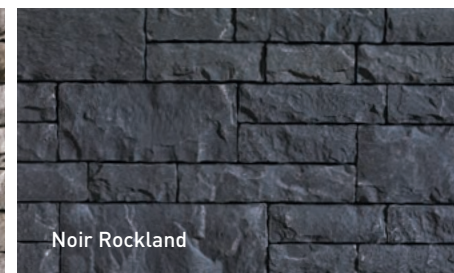

MURET LAFITT TANDEM 90 MM

Modules A, B, C et D
90 mm × 67 mm × 201 mm à 402 mm
3 9/16" × 2 5/8" × 7 7/8" à 15 13/16"

MURET LAFITT TANDEM 180 MM

Modules E, F et G
180 mm × 67 mm × 335 mm à 469 mm
7 1/16" × 2 5/8" × 13 3/16" à 18 1/2"

Consultez permacon.ca pour connaître toutes les dimensions.