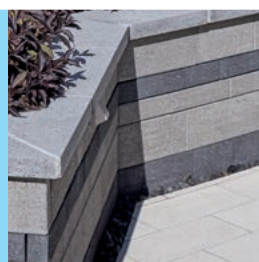

2 — PAVÉ MELVILLE 80
 NUANCÉ GRIS NEWPORT — P 71

Plaisir partagé.
Sentiment de bonheur tout l'été.
Faites le plein de soleil
et profitez de ces beaux moments.

DRAINER LES EAUX DE PLUIE

Les pourtours des piscines offrent un dégagement agréable pour profiter des jours ensoleillés. Il est par contre important de prévoir les jours pluvieux et de drainer les eaux de pluie convenablement. L'insertion d'un drain linéaire recouvert de petites pierres crée un élément décoratif intéressant et permet d'éliminer l'accumulation des eaux.