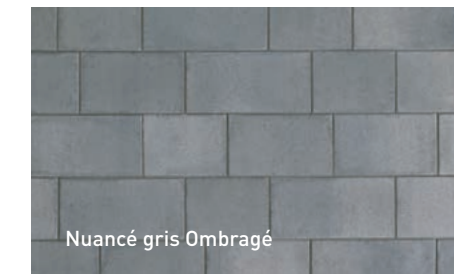

PAVÉ MELVILLE AQUA

Module A
80 mm x 190 mm x 380 mm
3 1/8" x 7 1/2" x 15"

Module B
80 mm x 380 mm x 380 mm
3 1/8" x 15" x 15"

Module C
80 mm x 380 mm x 570 mm
3 1/8" x 15" x 22 7/16"

PAVÉ CASSARA NUANCÉ GRIS OMBRAGÉ ET NOIR ROCKLAND