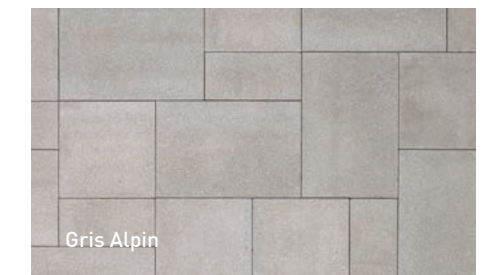

DALLE CITÉ

[Emballés séparément]

Module A
60 mm × 250 mm × 500 mm
2 3/8" × 9 7/8" × 19 11/16"

Module B
60 mm × 500 mm × 500 mm
2 3/8" × 19 11/16" × 19 11/16"

Module C
60 mm × 500 mm × 750 mm
2 3/8" × 19 11/16" × 29 1/2"