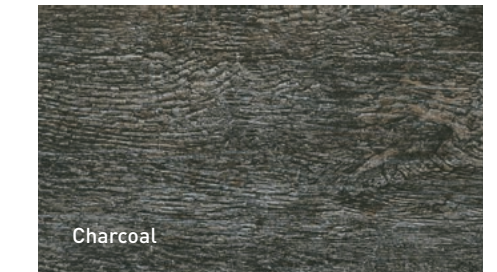

**QUARZITI 2.0
COURONNEMENT DE PISCINE**
20 mm × 330 mm × 600 mm
3/4" × 13" × 23 5/8"
[Emballé séparément]

NOON EMBER

Daylight

Ember

Charcoal

NOON
20 mm × 300 mm × 1200 mm
3/4" × 11 13/16" × 47 1/4"

L'efflorescence et l'entretien des produits d'aménagement paysager