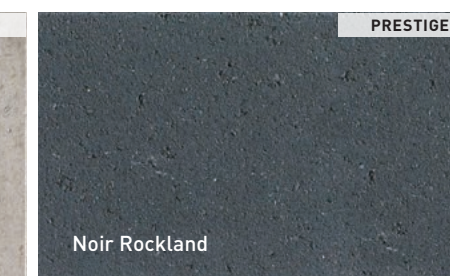

BORDURE MELVILLE
125 mm × 115 mm × 600 mm
4 7/8" × 4 1/2" × 23 5/8"