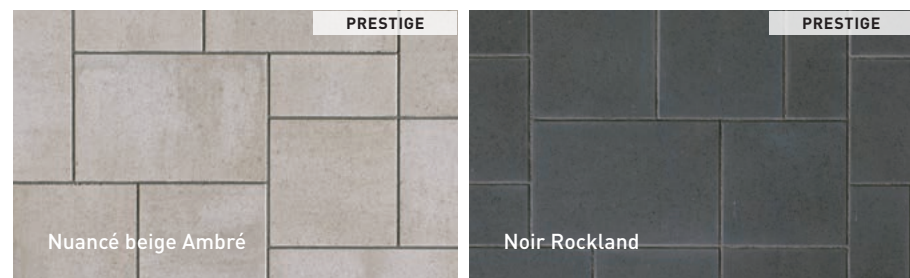

DALLE MELVILLE 60

Module A
 60 mm x 190 mm x 380 mm
 2 3/8" x 7 1/2" x 15"

Module B
 60 mm x 380 mm x 380 mm
 2 3/8" x 15" x 15"

Module C
 60 mm x 380 mm x 570 mm
 2 3/8" x 15" x 22 7/16"

PAVÉ MELVILLE 60 PETIT RECTANGLE NOIR ROCKLAND / DALLE MONDRIAN PLUS 60 NUANCÉ GRIS SCANDINA - P 60 / MURET LAFITT TANDEM NUANCÉ GRIS SCANDINA - P 94