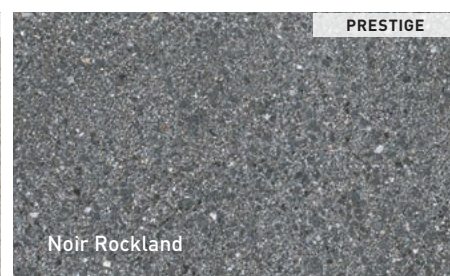

Nuancé beige Amboise

Nuancé beige Margaux

Noir Rockland

Nuancé gris Newport

MARCHE LAFITT TANDEM
90 mm x 400 mm x 400 mm
3 9/16" x 15 3/4" x 15 3/4"

MARCHE CITÉ GRIS STERLING / DALLE CITÉ GRIS STERLING - P 65