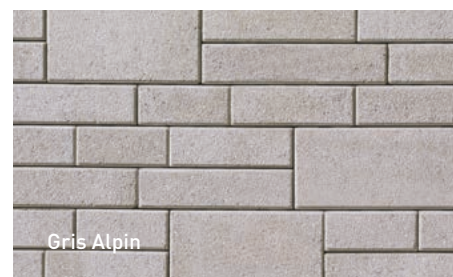

Module B
180 mm × 67 mm × 469 mm
7 1/16" × 2 5/8" × 18 1/2"

Module C
180 mm × 67 mm × 536 mm
7 1/16" × 2 5/8" × 21 1/8"

MURET LEXA TANDEM GRIS STERLING

Beige Caméo

Noir Rockland

Gris Alpin

Gris Sterling

MURET LEXA TANDEM 90 MM