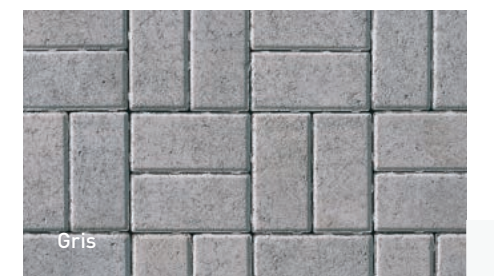

PAVÉ MELVILLE CLASSIC GRIS

PAVÉ MELVILLE CLASSIC
60 mm x 100 mm x 200 mm
2 3/8" x 3 15/16" x 7 7/8"

PAVÉ MONDRIAN PLUS 80 NUANCÉ GRIS NORVICK / PAVÉ VENDOME 80 NOIR ROCKLAND - P 83

PAVÉ MONDRIAN PLUS 80

Module A
80 mm x 165 mm x 330 mm
3 1/8" x 6 1/2" x 13"