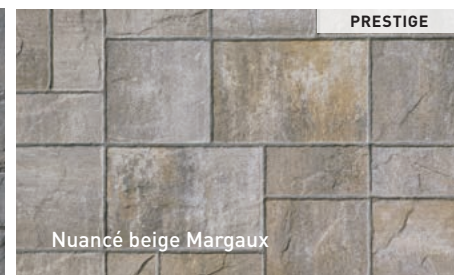

PAVÉ MELVILLE CLASSIC GRIS

PAVÉ MELVILLE CLASSIC
60 mm x 100 mm x 200 mm
2 3/8" x 3 15/16" x 7 7/8"

PAVÉ MONDRIAN PLUS 80 NUANCÉ GRIS NORVICK / PAVÉ VENDOME 80 NOIR ROCKLAND - P 83

PAVÉ MONDRIAN PLUS 80

Module A
80 mm x 165 mm x 330 mm
3 1/8" x 6 1/2" x 13"