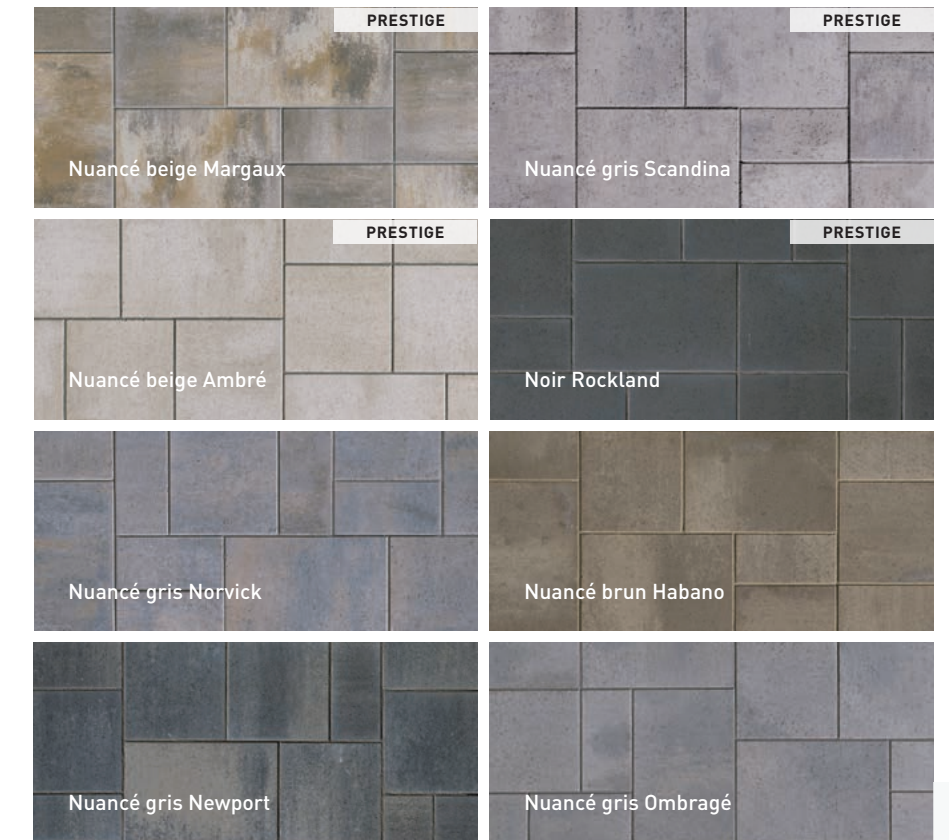

DALLE MADRIA GRAND RECTANGLE

60 mm x 380 mm x 760 mm
 2 3/8" x 15" x 30"

[Emballé séparément]

DALLE MADRIA GRAND CARRÉ

60 mm x 570 mm x 570 mm
 2 3/8" x 22 7/16" x 22 7/16"

[Emballé séparément]

DALLE MELVILLE 60 NUANCÉ GRIS SCANDINA / MURET MELVILLE TANDEM NUANCÉ GRIS SCANDINA - P 91 / COURONNEMENT MELVILLE TANDEM NOIR ROCKLAND - P 100